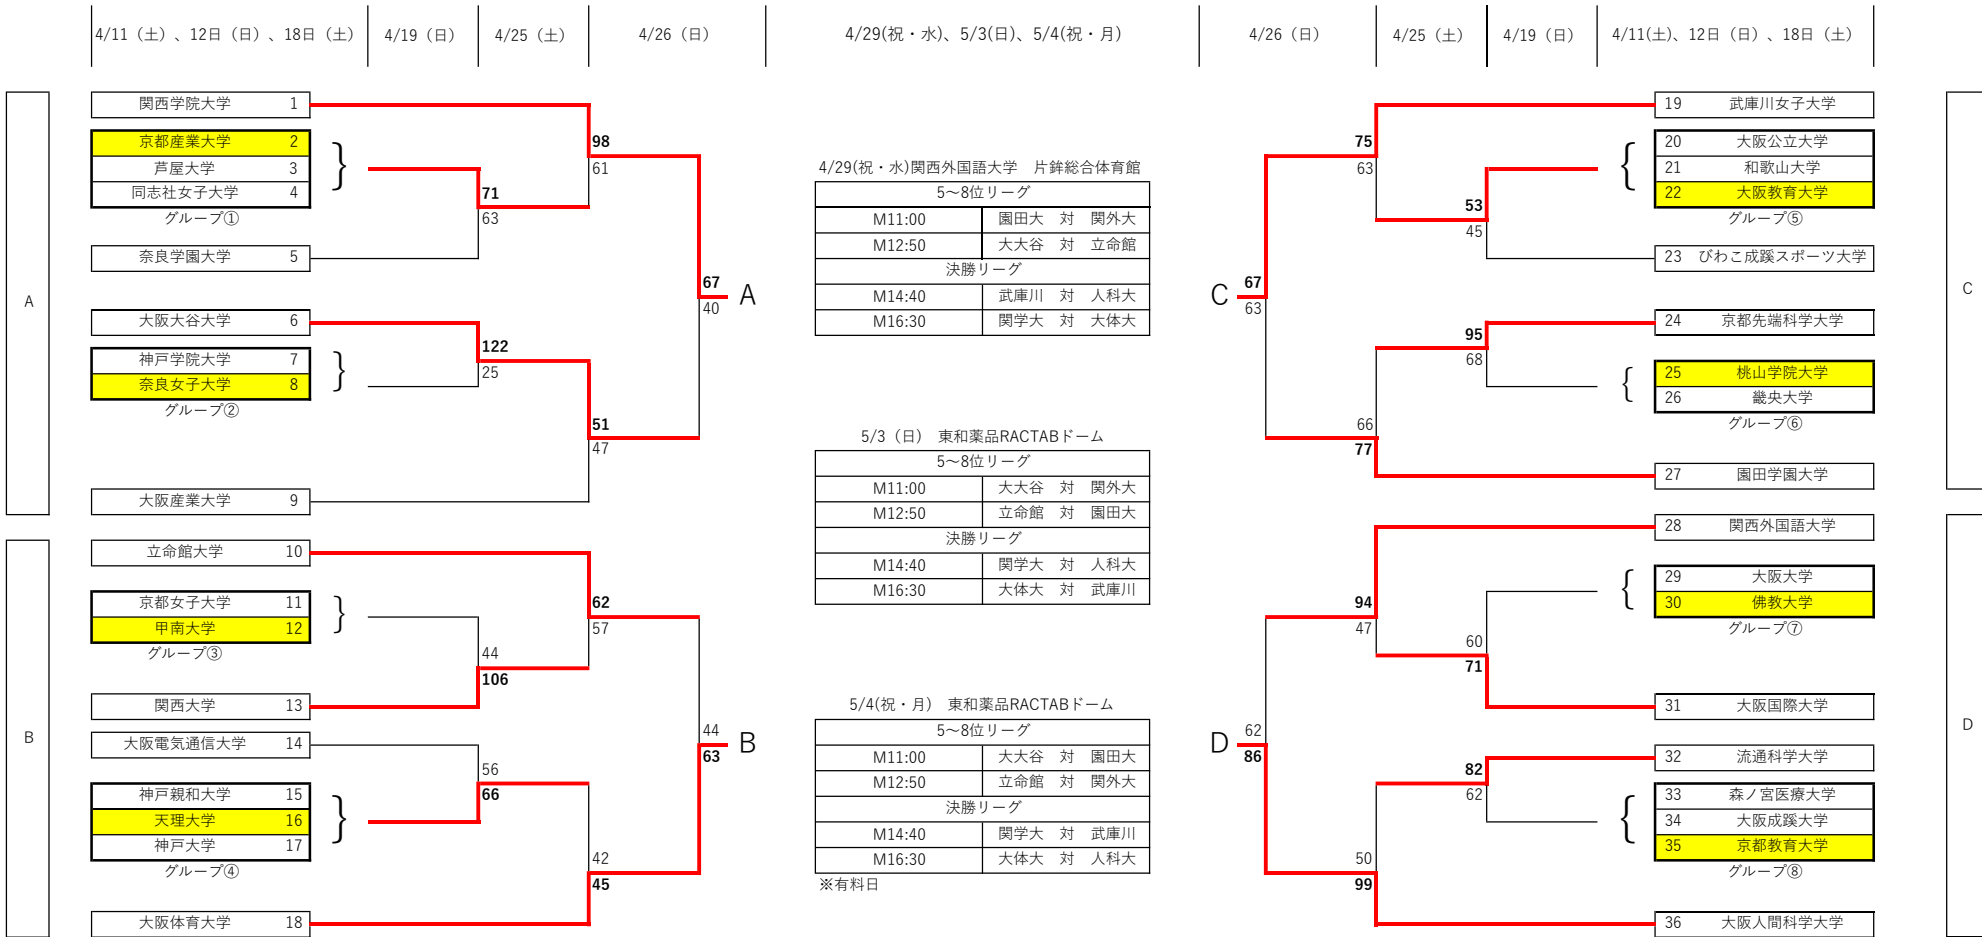

第47回全関西大学女子バスケットボール選手権大会 タイムスケジュール

【4月29日更新】

4/11(土) 大阪電気通信大学 四條畷キャンパス

	A				B			
	GNO			TO	GNO			TO
11:00	1	11 京女大	-	甲南大 12	2	15 神親和	-	天理大 16
12:40	3	20 大工大	-	和歌山 21	4	25 桃院大	-	畿央大 26
14:20	5	33 森ノ宮	-	大成蹊 34	6	2 京産大	-	芦屋大 3

4/12(日) 大阪電気通信大学 四條畷キャンパス

	A				B			
	GNO			TO	GNO			TO
11:00	7	16 天理大	-	神戸大 17	8	21 和歌山	-	大教大 22
12:40	9	29 大阪大	-	佛教大 30	10	34 大成蹊	-	京教大 35
14:20	11	3 芦屋大	-	同女大 4	12	7 神院大	-	奈良女 8

4/18(土) 大阪大谷大学

	A		TO
	GNO		
10:00	13	17 神戸大	- 神親和 15 京教大
11:40	14	22 大教大	- 大工大 20 京産大
13:20	15	35 京教大	- 森ノ宮 33 神戸大
15:00	16	4 同女大	- 京産大 2 大工大

4/19(日) 大阪大谷大学

	A				B			
	GNO			TO	GNO			TO
10:00	17	12 甲南大	-	関西大 13	18	14 電通大	-	天理大 16
11:40	19	22 大教大	-	びわこ 23	20	24 先端大	-	桃院大 25
13:20	21	30 佛教大	-	大国際 31	22	32 流科大	-	京教大 35
15:00	23	2 京産大	-	奈良学 5	24	6 大大谷	-	奈良女 8

4/25(土) 関西外国語大学 片鉾総合体育館

	A				B			
	GNO			TO	GNO			TO
10:00	25	10 立命館	-	関西大 13	26	16 天理大	-	大工大 18
11:40	27	19 武庫川	-	大教大 22	28	24 先端大	-	園田大 27
13:20	29	28 関外大	-	大国際 31	30	32 流科大	-	人科大 36
15:00	31	1 関学大	-	京産大 2	32	6 大大谷	-	大産大 9

4/26(日) 関西外国語大学 片鉾総合体育館

	M		TO
	GNO		
10:00	33	10 立命館	- 大工大 18 人科大
11:40	34	19 武庫川	- 園田大 27 立命館
13:20	35	28 関外大	- 人科大 36 園田大
15:00	36	1 関学大	- 大大谷 6 関外大

4/29(祝・水) 関西外国語大学 片鉾総合体育館

	M		TO
	GNO		
5位～8位リーグ			
11:00	37	27 園田大	- 関外大 28 武庫川
12:50	38	6 大大谷	- 立命館 10 園田大
決勝リーグ			
14:40	39	19 武庫川	- 人科大 36 大大谷
16:30	40	1 関学大	- 大工大 18 人科大

5/3(日) 東和薬品RACTABドーム(大阪府立門真スポーツセンター)

	M		TO
	GNO		
5位～8位リーグ			
11:00	41	6 大大谷	- 関外大 28 関学大
12:50	42	10 立命館	- 園田大 27 大工大
決勝リーグ			
14:40	43	1 関学大	- 人科大 36 大大谷
16:30	44	18 大工大	- 武庫川 19 立命館

5/4(祝・月) 東和薬品RACTABドーム(大阪府立門真スポーツセンター)

	M		TO
	GNO		
5位～8位リーグ			
11:00	45	6 大大谷	- 園田大 27 武庫川
12:50	46	10 立命館	- 関外大 28 人科大
決勝リーグ			
14:40	47	1 関学大	- 武庫川 19 園田大
16:30	48	18 大工大	- 人科大 36 関外大

※有料日

第47回全関西大学女子バスケットボール選手権大会 組合せ

主催 一般財団法人全日本大学バスケットボール連盟
一般社団法人全関西大学女子バスケットボール連盟

【4月29日更新】

大：大阪大谷大学
外：関西外国語大学 片鉾総合体育館