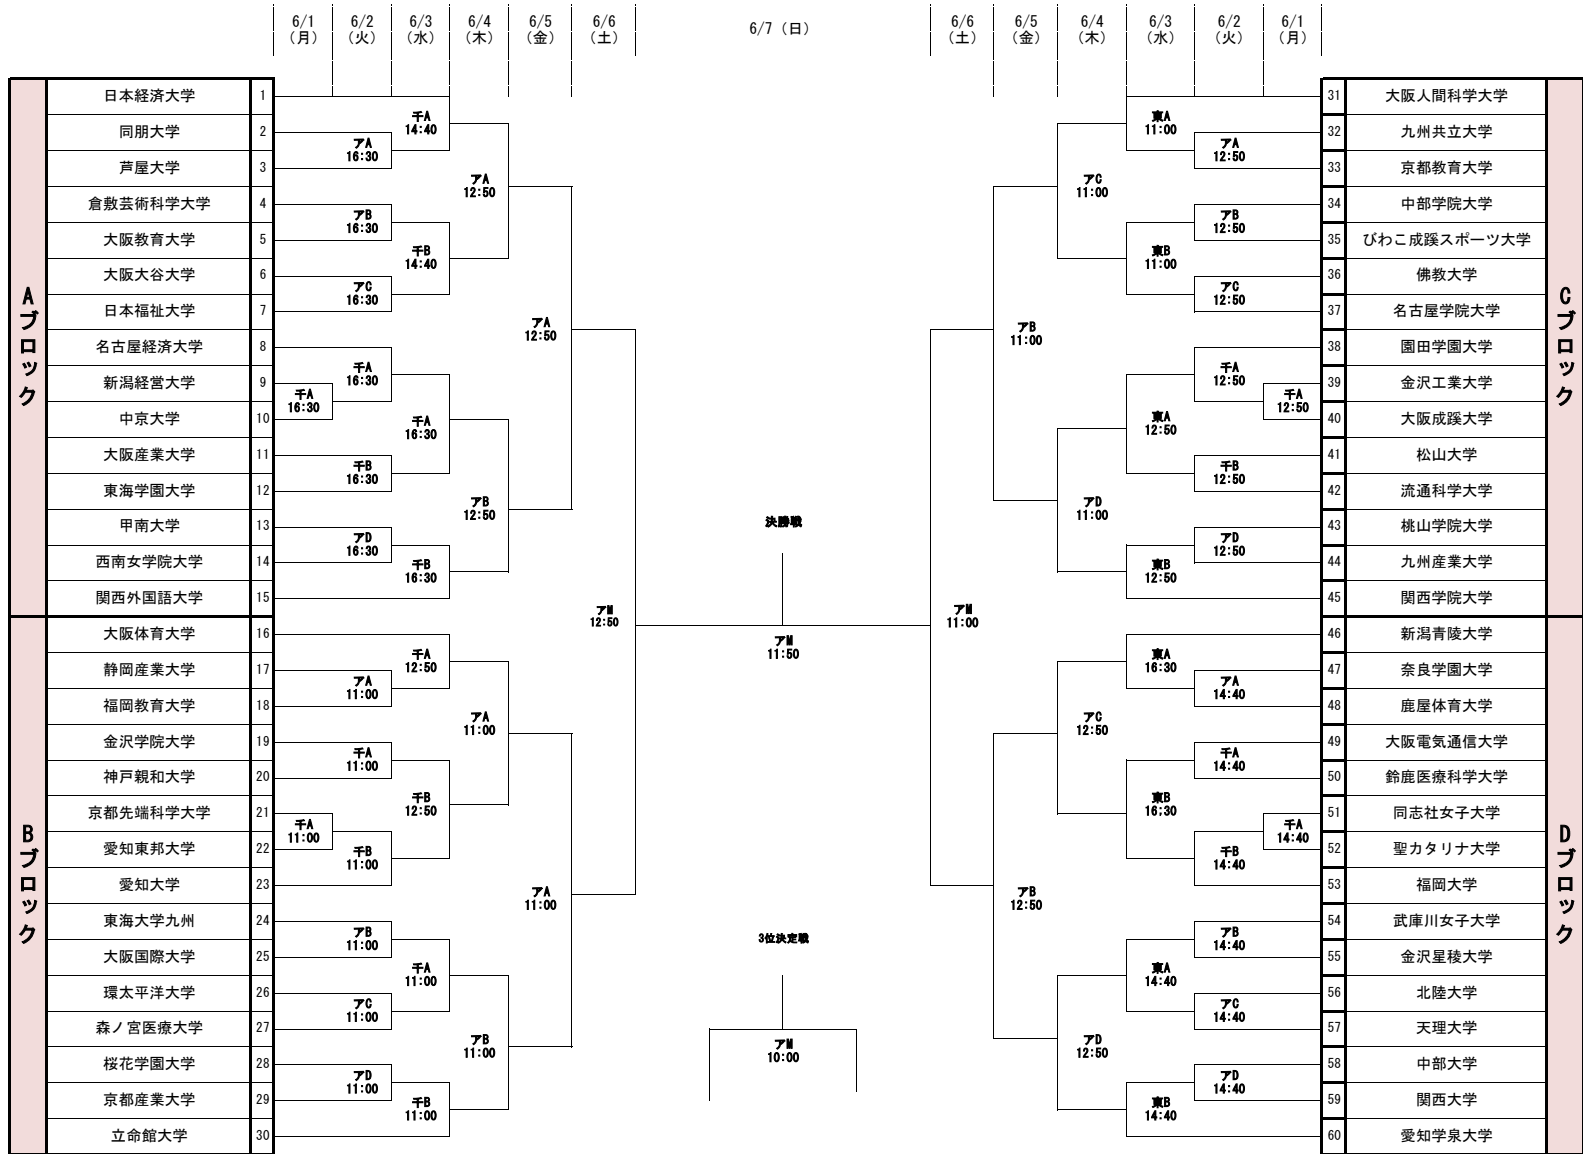

男子第76回女子第75回 西日本学生バスケットボール選手権大会

【女子】組み合わせ

ア: Aueアリーナ大阪 (大阪市中央体育館)
 東: 東淀川体育館
 千: 千鳥体育館