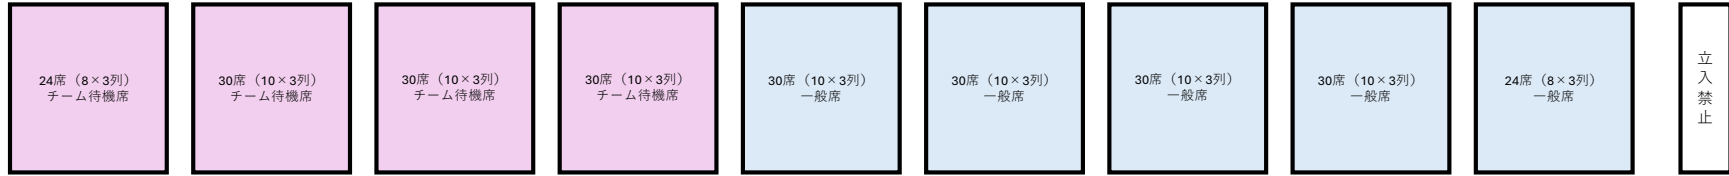

WC

関係者入口  
(ID所持者)

関係者出口  
(ID所持者)

IDチェック

観客席  
上り下り階段

ナウイブ  
受付

2F

階段