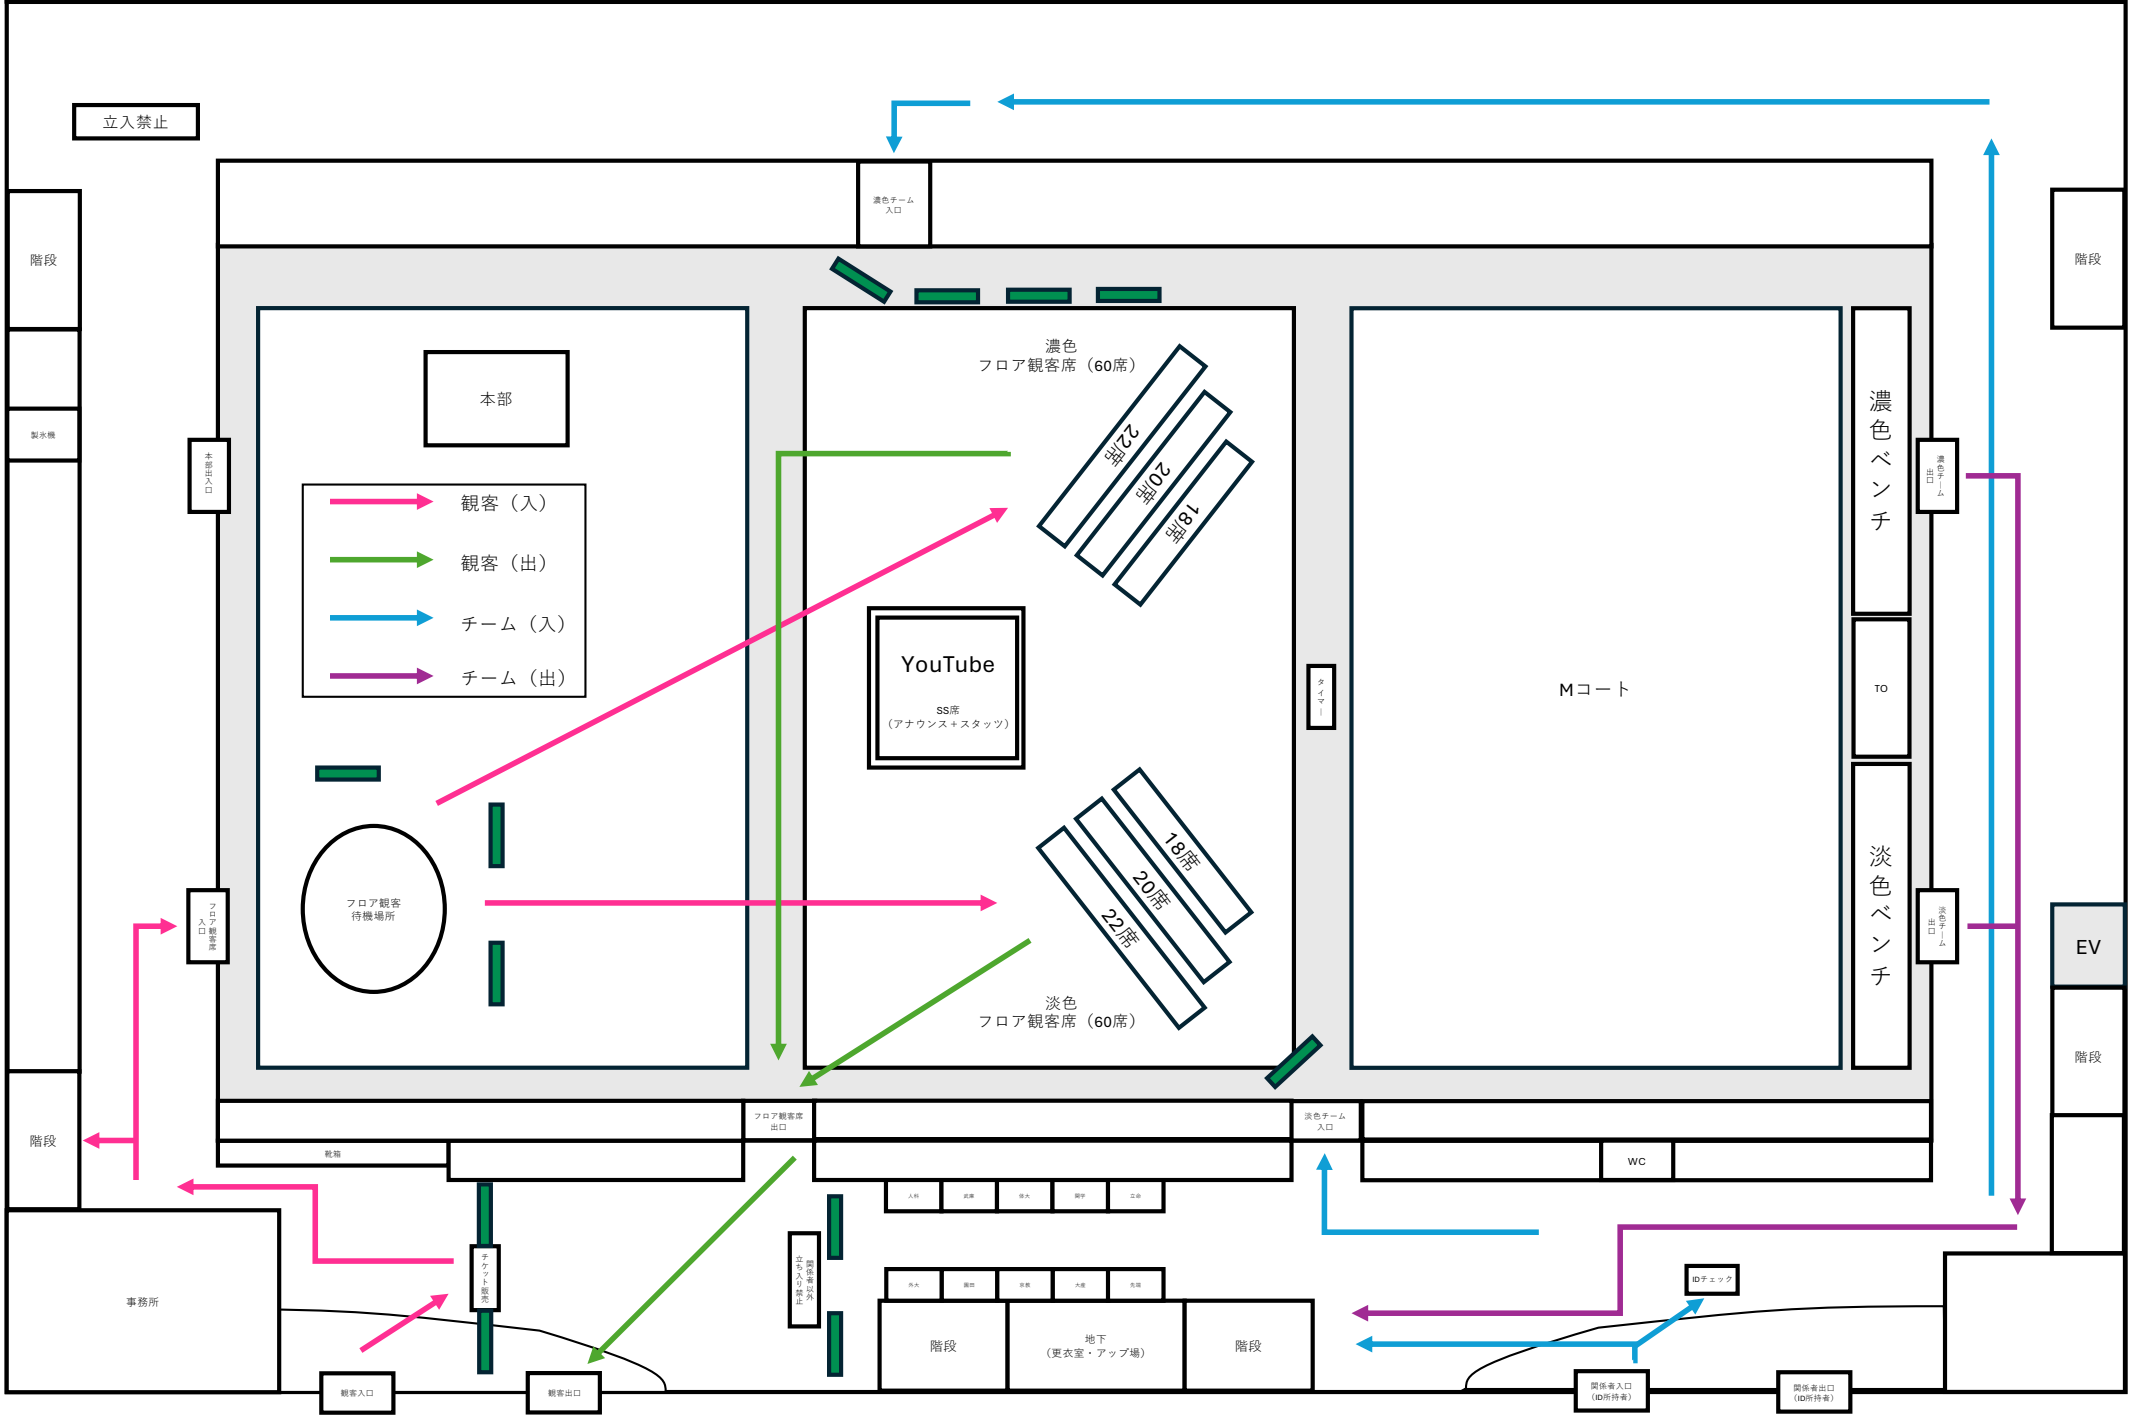

1F

立入禁止

階段

製氷機

生花設置  
ロケット

本部

- 観客 (入)
- 観客 (出)
- チーム (入)
- チーム (出)

フロア観客  
待機場所

YouTube  
SS席  
(アナウンス+スタッフ)

濃色  
フロア観客席 (60席)

淡色  
フロア観客席 (60席)

濃色ベンチ

淡色ベンチ

Mコート

階段

EV

階段

観客入口

観客出口

入席 退席 申込 開場 立席

入席 退席 申込 開場 立席

階段

地下  
(更衣室・アップ場)

階段

WC

関係者入口  
(ID所持者)

関係者出口  
(ID所持者)

IDチェック

観客席  
上り下り階段

ナウイブ  
受付

2F

階段