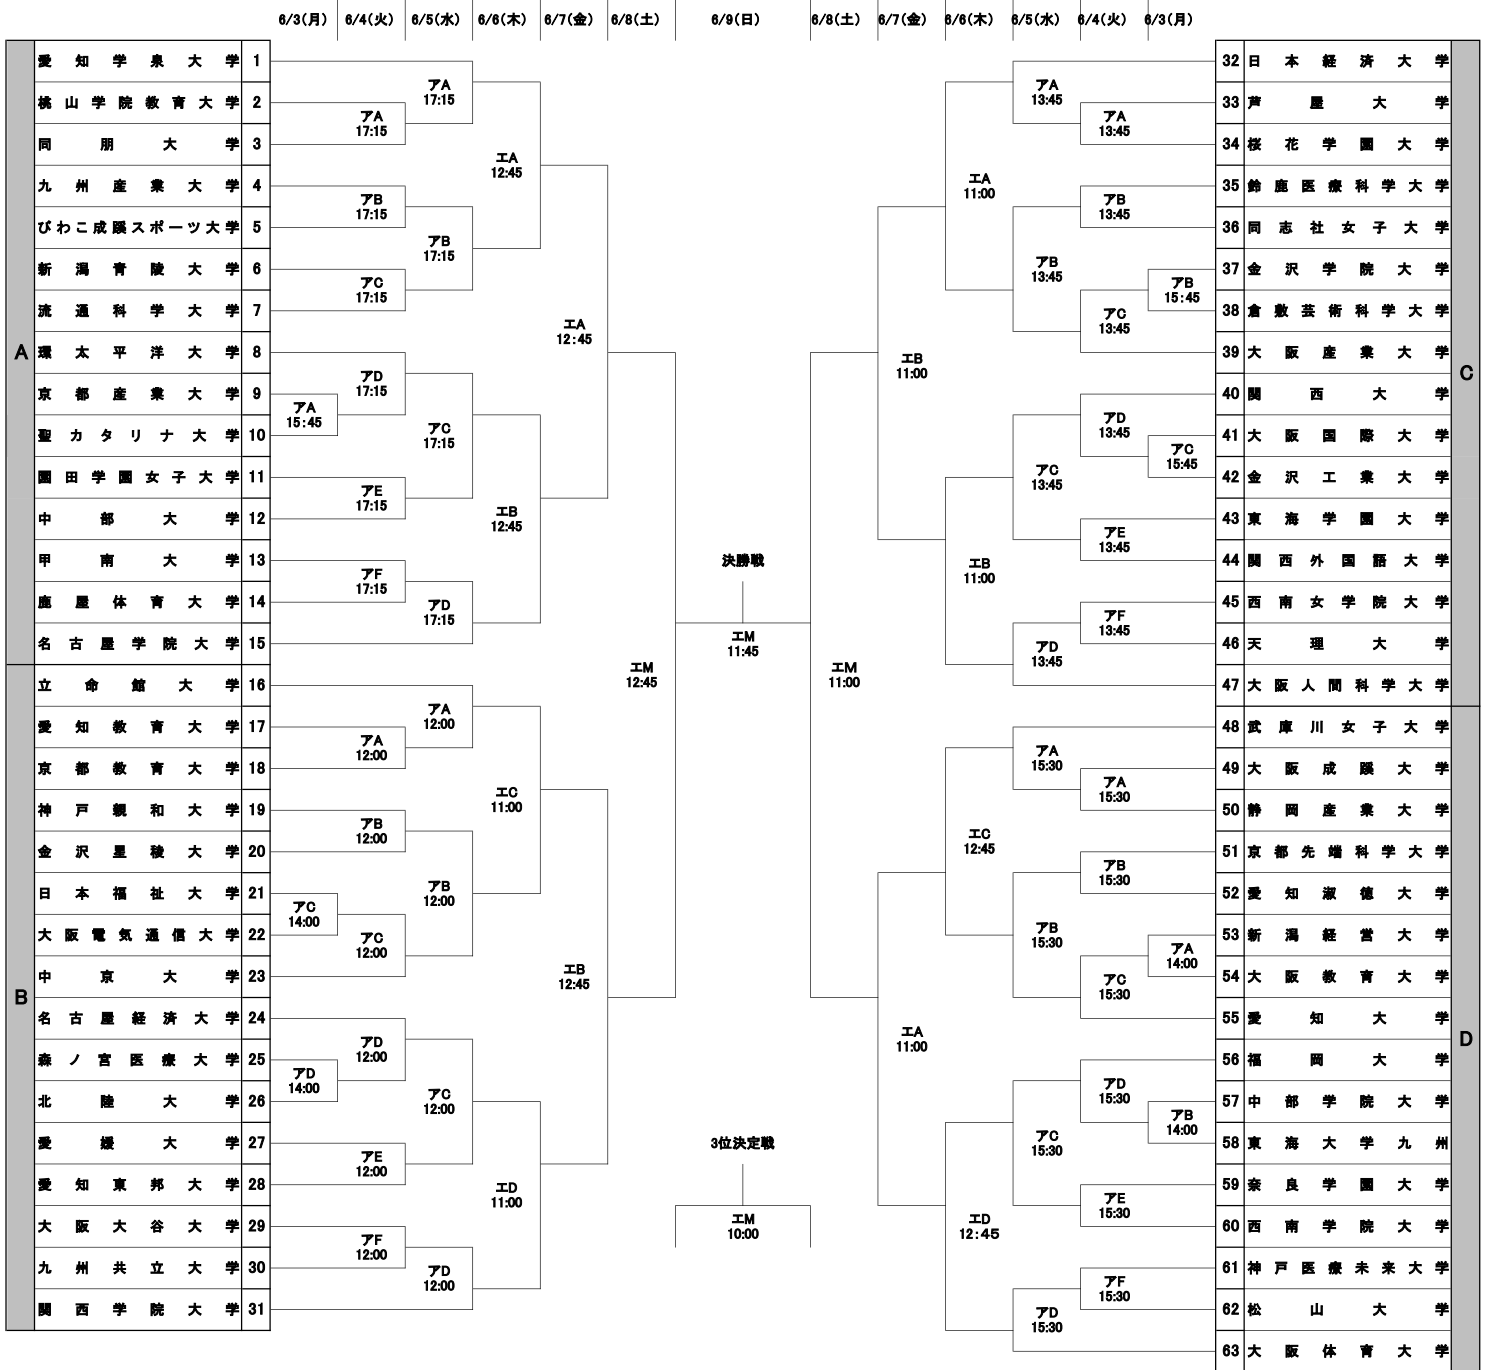

男子第74回女子第73回西日本学生バスケットボール選手権大会
【女子】組み合わせ

ア: Asueアリーナ大阪(大阪市中央体育館)
エ: エディオンアリーナ大阪(大阪府立体育会館)

男子第74回女子第73回西日本学生バスケットボール選手権大会 タイムスケジュール

6月2日(日) 東和薬品 RACTAB ドーム(大阪府立門真スポーツセンター)※T.Oは該当試合の10分前に着席してください。

時間	GNO	A	T.O	GNO	B	T.O
10:30	1	2 常葉大 - 流科大 3	森ノ宮	2	15 名経大 - 芦屋大 16	大工大
12:15	3	5 大大大 - 岡商大 6	大教大	4	17 HGU - 桃教大 18	神医療
14:00	5	7 愛院大 - 森ノ宮 8	流科大	6	20 松山大 - 大工大 21	芦屋大
15:45	7	9 大教大 - 至学館 10	大大大	8	26 神医療 - TGU 27	桃教大
17:30	9	13 兵庫県 - 日福大 14	至学館	10	30 関福科 - 広経大 31	TGU

6月3日(月) エディオンアリーナ大阪(大阪府立体育会館) ※T.Oは該当試合の10分前に着席してください。

時間	GNO	A	T.O	GNO	B	T.O	GNO	C	T.O	GNO	D	T.O
12:00	11	28 広島大 - 大和大 29	甲南大	12	38 大経法 - 新経大 39	静岡大	13	51 金星大 - 静産大 52	立命館	14	68 名城大 - 大國大 69	西南大
13:45	15	32 兵庫県 - 中院大 33	電通大	16	42 京都大 - 滋賀大 43	大成隊	17	53 朝日大 - 摂南大 54	名古屋	18	70 神外大 - 名学瀬 71	名城大
15:30	19	24 甲南大 - NGU 25	広島大	20	46 静岡大 - 大手前 47	大経法	21	61 立命館 - 愛大豊 62	金星大	22	72 西南大 - 大経大 73	神外大
17:15	23	36 電通大 - 北陸大 37	兵庫県	24	49 大成隊 - 東海九 50	京都大	25	64 名古屋 - 京教大 65	朝日大			