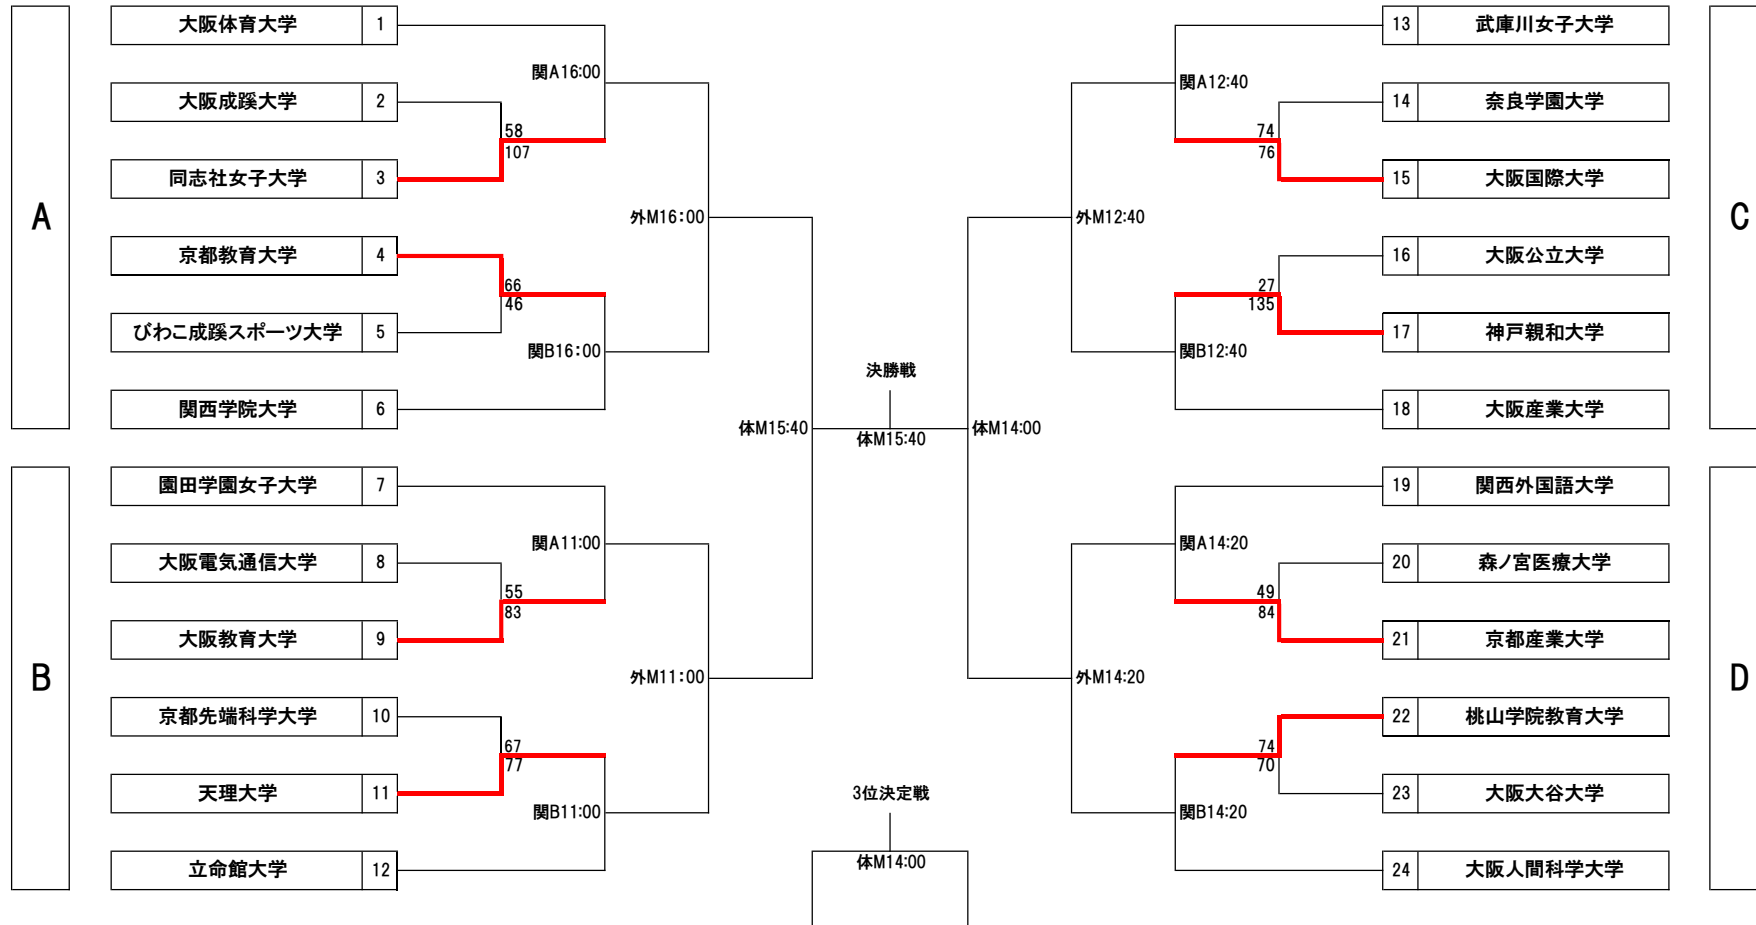

## 第2回全関西大学女子バスケットボール新人戦 開催状況について

1. 組み合わせ、タイムスケジュールについて（別紙資料参照）
2. 大会への格上げに伴う事業
  - ・大会パンフレット作成について  
制作費削減のため、ページ縮小（24ページ）、2色刷り、中綴じ、表紙・中ページを共紙で500部発注。広告ページは全関西協賛企業に広告を掲載。（制作費：148,000円）  
販売価格：チーム400円、一般500円、WEB600円（送料込）
  - ・代表者会議の実施  
開幕前日にzoom形式で実施。
  - ・表彰規定の設定（別紙資料参照）  
→表彰式実施のため、トロフィーや副賞も依頼
  - ・勝ち上がり金の回収  
→ベスト8決定まで、1試合ごとに2,000円回収
  - ・YouTube配信  
→最終日のみライブ配信で実施
3. 全日本大学新人戦への出場権、宿泊斡旋について
  - 【出場権について】
    - ・上位4チームを推薦校とする。但し、JBA公認C級コーチ以上の資格を有する人をチームスタッフとしてエントリーできるチームに限る。
  - 【宿泊斡旋について】  
北海道学連より京王観光株式会社の紹介を預かった経緯により、新人インカレ宿泊について、以下の内容で参加チームに通知済。
    - ・新人インカレ出場校は原則、京王観光株式会社に宿泊を申し込むこと。
    - ・飛行機の手配については強制しない。（京王観光株式会社への依頼は可能）

# 第2回全関西大学女子バスケットボール新人戦 組合せ

【5月12日現在】

5/12(日) | 5/18(土) | 5/19(日) | 5/25(土) | 5/26(日) | 5/25(土) | 5/19(日) | 5/18(土) | 5/12(日)

京: 京都先端科学大学  
 関: 関西学院大学  
 外: 関西外国語大学  
 体: 大阪体育大学

# 第2回全関西大学女子バスケットボール新人戦

【5月12日現在】

得点王・3ポイント王は、ベスト4に進出したチームの選手の中から、ベスト8以降の試合記録によって選考する。得点王・3ポイント王に該当する同一記録の者が複数ある場合は、上記に関わらず対象者全員に個人賞を授与する。